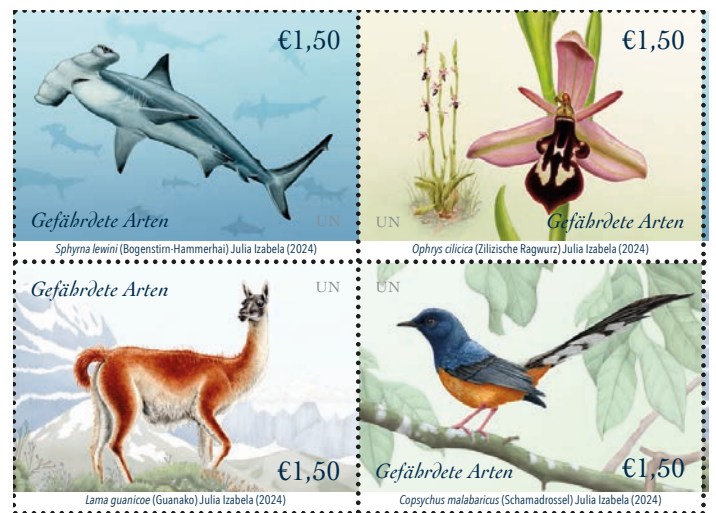

LES DESSINS

New York - US\$1.55

Rhynchobatus djiddensis (Grande raie-guitare)

Orchis anatolica (Orchis d'Anatolie)

Neofelis nebulosa (Panthère nébuleuse)

Pycnonotus zeylanicus (Bulbul à tête jaune)

Item No. 350.5815

Genève - CHF 1,90

Potamotrygon albimaculata (Raie d'eau douce à taches blanches)

Aquilaria malaccensis (Bois d'aloès)

Vicugna vicugna (Vigogne)

Isurus oxyrinchus (Requin-taube bleu)

Item No. 550.5816

Vienne - €1,50

Sphyrna lewini (Requin-marteau halicorne)

Ophrys ciliatica (Ophrys de Cilicie)

Lama guanicoe (Guanaco)

Copsychus malabaricus (Shama à croupion blanc)

Item No. 750.5817

OBLITÉRATIONS

ENVELOPPES PREMIER JOUR

Item No. 453.5815