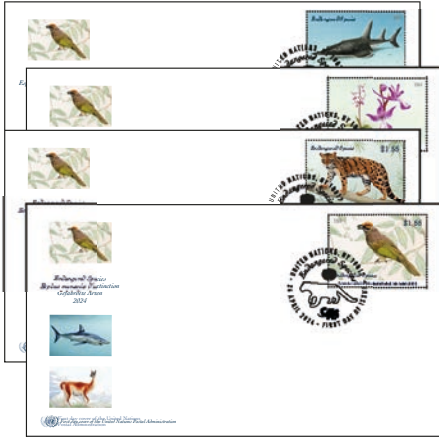

Sphyrna lewini (Requin-marteau halicorne)

Ophrys ciliatica (Ophrys de Cilicie)

Lama guanicoe (Guanaco)

Copsychus malabaricus (Shama à croupion blanc)

Item No. 750.5817

OBLITÉRATIONS

ENVELOPPES PREMIER JOUR

Item No. 453.5815