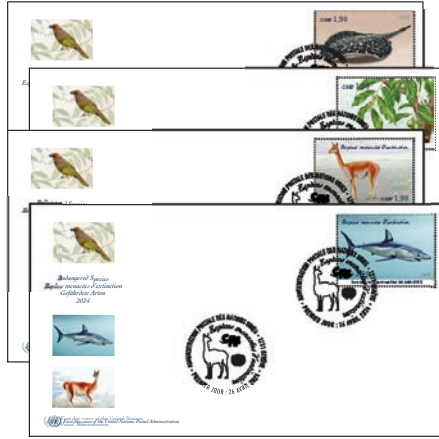

Genève - CHF 1,90

Potamotrygon albimaculata (Raie d'eau douce à taches blanches)

Aquilaria malaccensis (Bois d'aloès)

Vicugna vicugna (Vigogne)

Isurus oxyrinchus (Requin-taube bleu)

Item No. 550.5816

Vienne - €1,50

Sphyrna lewini (Requin-marteau halicorne)

Ophrys ciliatica (Ophrys de Cilicie)

Lama guanicoe (Guanaco)

Copsychus malabaricus (Shama à croupion blanc)

Item No. 750.5817

OBLITÉRATIONS

ENVELOPPES PREMIER JOUR

Item No. 453.5815