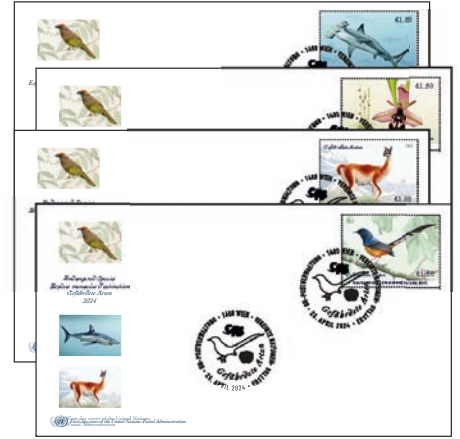

Item No. 853.5817