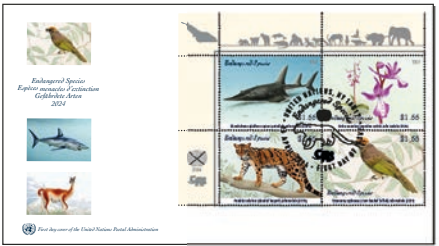

Item No. 454.5815