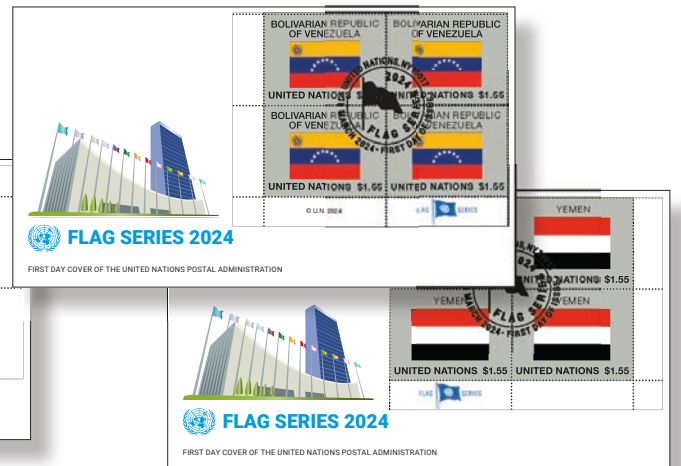

DÉPLIANT DE LA SÉRIE DES DRAPEAUX

Le dépliant de la Série des Drapeaux 2024 contient un exemplaire de chacun des timbres de la série ; ceux-ci ne figurent pas dans les dépliants annuels. Les abonnés aux dépliants souvenir Drapeaux recevront automatiquement cet article.

Item No. 340.5812

ENVELOPPES PREMIER JOUR

Item No. 462.4059

Item No. 463.4059

Item No. 461.4059

ESPÈCES MENACÉES D'EXTINCTION 2024

Le 26 avril 2024, l'APNU poursuit sa série de timbres sur les espèces menacées d'extinction, avec l'émission de 12 nouveaux timbres.