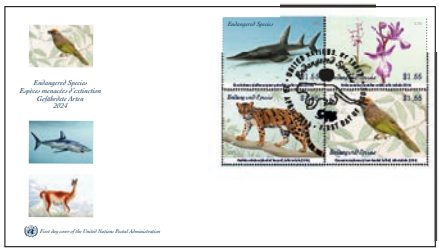

Item No. 452.5815